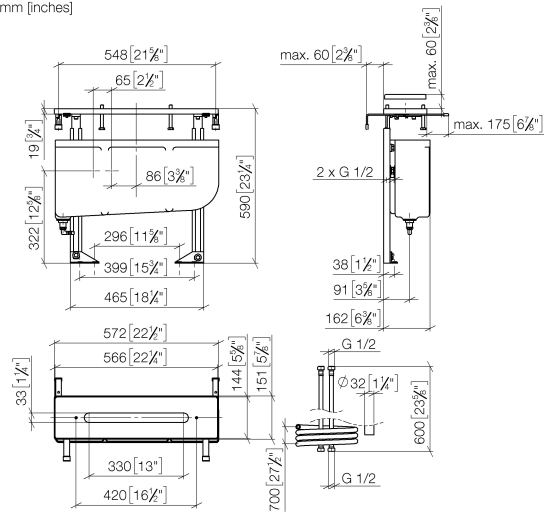

## Sistema di montaggio Perfecto -

---

12 614 970 90

- regolabile in altezza
- ingresso 1/2"
- vite di fissaggio con tasselli
- 2x tubo flessibile di mandata 1/2" x 1/2" x 600mm
- rondelle in ottone
- sistema di montaggio con piastra di montaggio
- viti distanziatrici
- piastra di montaggio 566 x 144 mm
- rubinetti a squadra, regolabili in altezza e lateralmente

per gruppi vasca orizzontali con doccetta per  
montaggio bordo vasca piastrellato

**Sistema di montaggio Perfecto -**

12 614 970 90

mm [inches]

## Sistema di montaggio Perfecto -

12 614 970 90

### Elenco delle parti di ricambio

N.	Codice articolo	Denominazione	Quantità necessaria	Tempo di produzione
1	09 30 30 005 90	vite	2	2
2	09 28 01 005 90	piastra	1	2
3	09 30 11 155 90	rondella	2	2
4	09 30 11 014 90	rondella	2	2
5	04 17 02 004 00 90	valvola	2	2
6	09 23 01 160 90	valvola di non ritorno	1	2
7	09 23 10 010 90	dado	1	2
8	90 17 20 900 00 90	angolo	1	60
9	12 503 970 90	Tubo flessibile di mandata 1/2" x 1/2" x 600 mm -	1	2