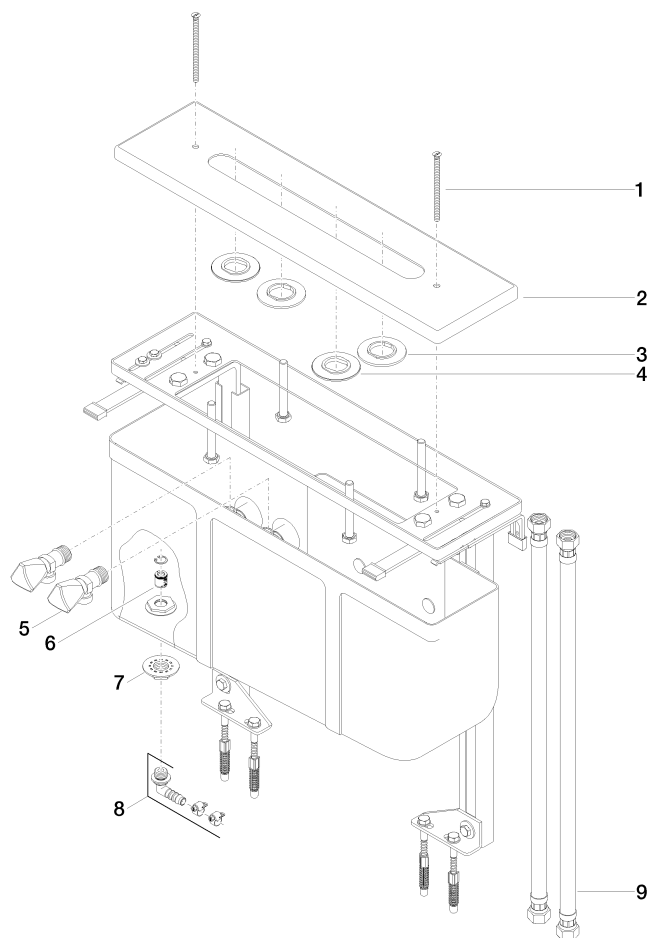

## Sistema di montaggio Perfecto -

---

12 614 970 90

- regolabile in altezza
- ingresso 1/2"
- vite di fissaggio con tasselli
- 2x tubo flessibile di mandata 1/2" x 1/2" x 600mm
- rondelle in ottone
- sistema di montaggio con piastra di montaggio
- viti distanziatrici
- piastra di montaggio 566 x 144 mm
- rubinetti a squadra, regolabili in altezza e lateralmente

per gruppi vasca orizzontali con doccetta per  
montaggio bordo vasca piastrellato

**Sistema di montaggio Perfecto -**

12 614 970 90

mm [inches]

### Elenco delle parti di ricambio

N.	Codice articolo	Denominazione	Quantità necessaria	Tempo di produzione
1	09 30 30 005 90	vite	2	2
2	09 28 01 005 90	piastra	1	2
3	09 30 11 155 90	rondella	2	2
4	09 30 11 014 90	rondella	2	2
5	04 17 02 004 00 90	valvola	2	2
6	09 23 01 160 90	valvola di non ritorno	1	2
7	09 23 10 010 90	dado	1	2
8	90 17 20 900 00 90	angolo	1	60
9	12 503 970 90	Tubo flessibile di mandata 1/2" x 1/2" x 600 mm -	1	2